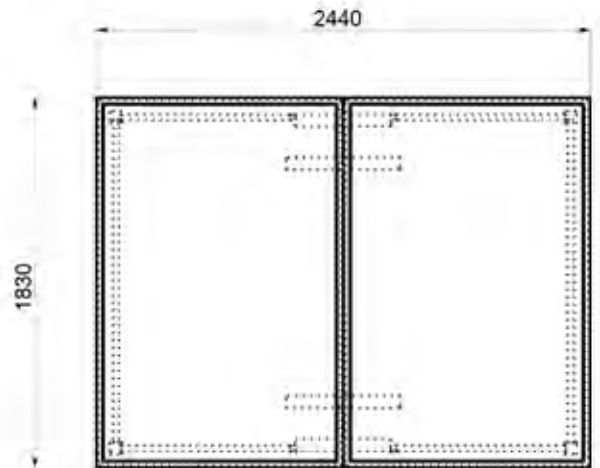

6 x 8 ft Stage