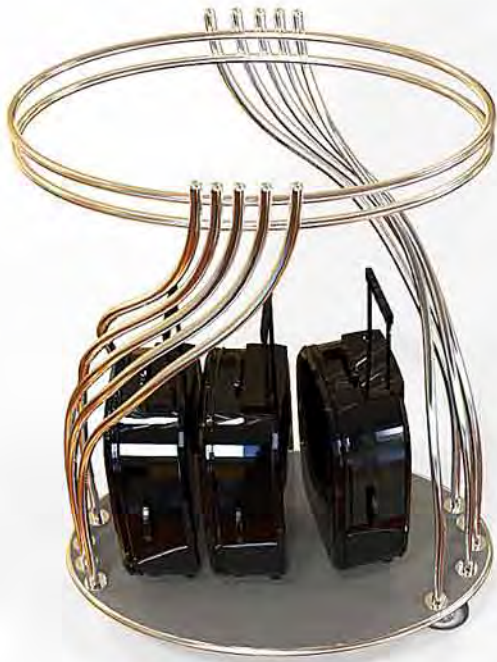

Size : 1400 x 620 x 1920
Material : 304 stainless steel
Tubing Dia. : 30 x 30mm square pipe
Wheels : 8-inch

SPIRAL

Finishing
- Polished : **FO-LC-SpiPS**
- Titanium Gold : **FO-LC-SpiTG**
- Hairline : **FO-LC-SpiHS**