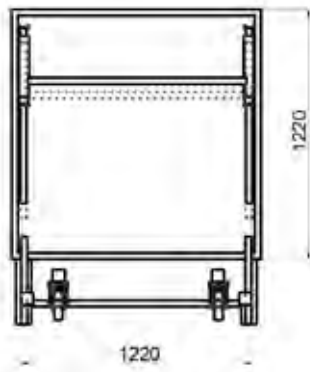

Technical drawings of the Stages

4 x 8 ft Stage