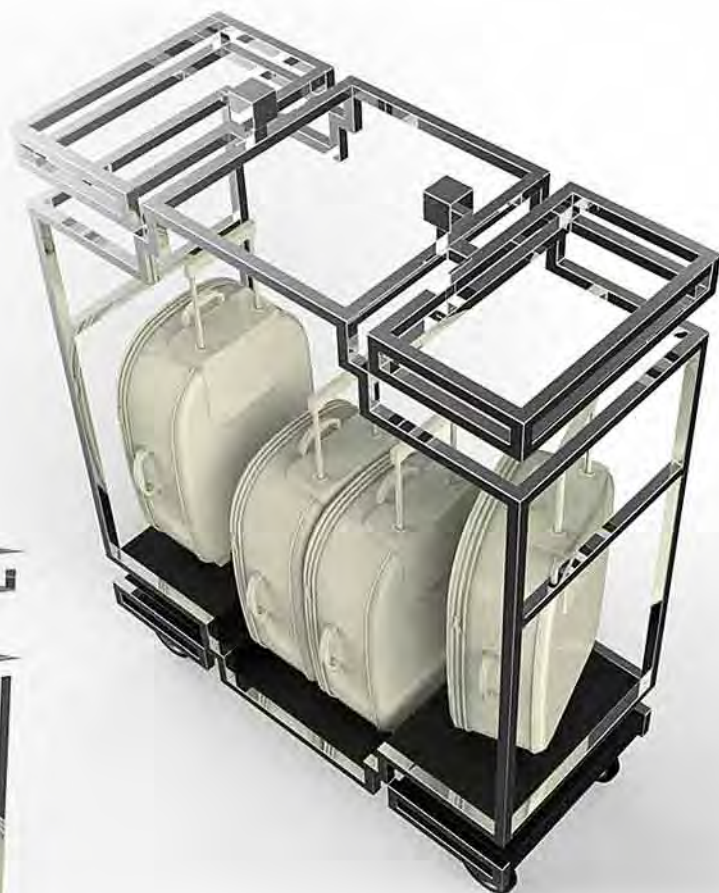

Size : 1430 x 630 x 1800 (h)
Material : Stainless Steel
Tubing Dia. : 35 x 35mm square pipe
Wheels : 8-inch

ORIENTAL

Finishing
- Polished : **FO-LC-OriPS**
- Titanium Gold : **FO-LC-OriTG**
- Hairline : **FO-LC-OriHS**