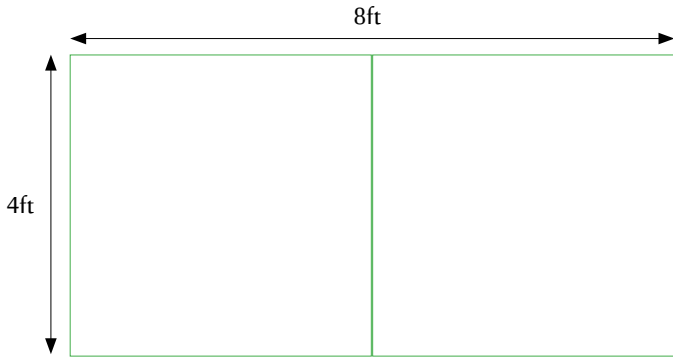

Differences between 4 x 8 ft and 6 x 8ft Stage

Top View

4 x 8 ft Stage