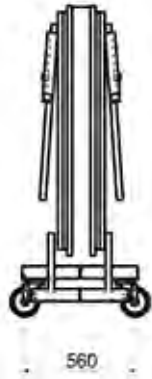

Technical drawings of the Stages

4 x 8 ft Stage