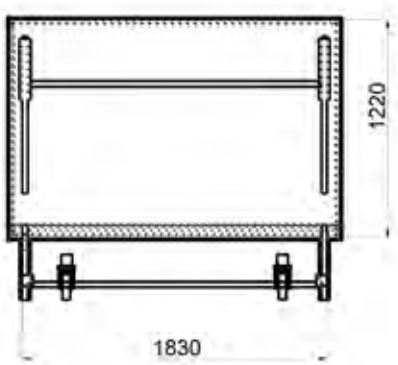

6 x 8 ft Stage