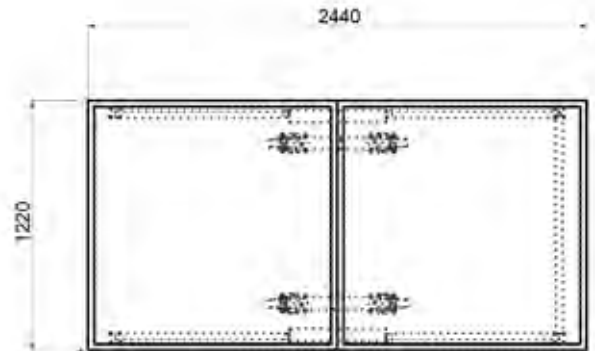

Technical drawings of the Stages

4 x 8 ft Stage