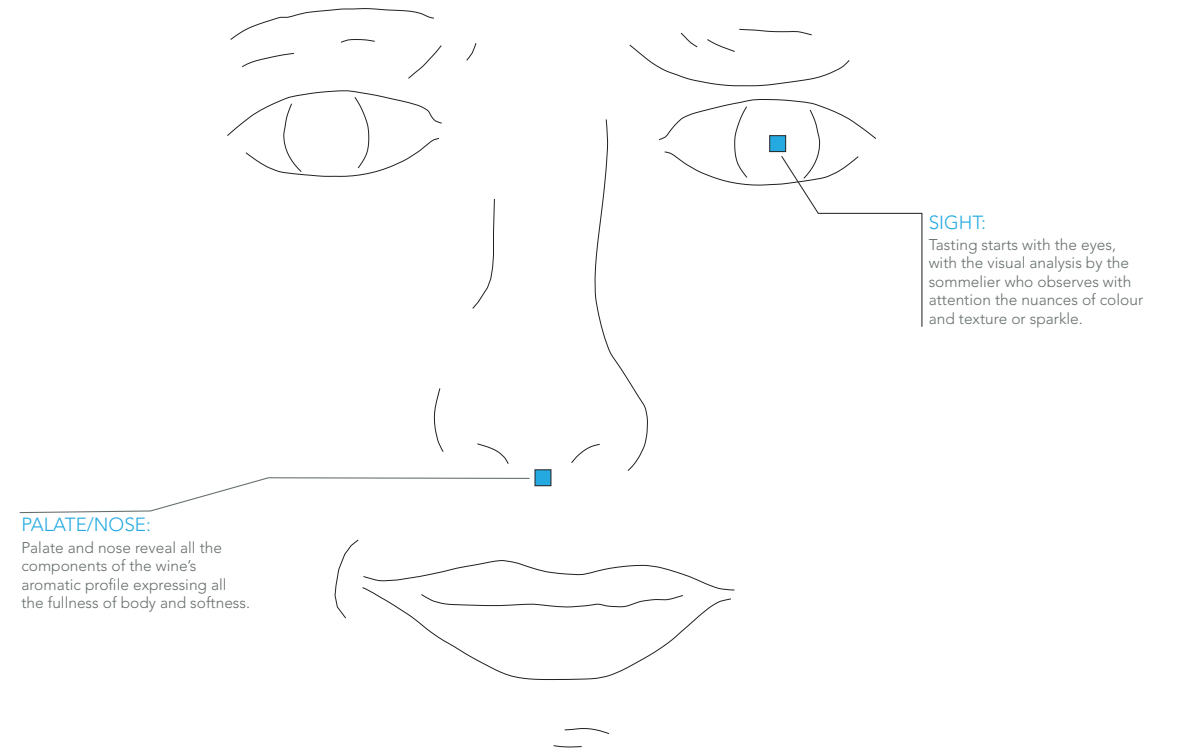

# Crystal Collection

**Champagne Flute**  
P1334VIENNA  
D 7.1 cm x H 23.8 cm  
210 ml

**Wine/Water Goblet**  
P1333VIENNA  
D 8.9 cm x H 20.9 cm  
300 ml

**Wine Goblet**  
P1332VIENNA  
D 8.1 cm x H 20 cm  
230 ml