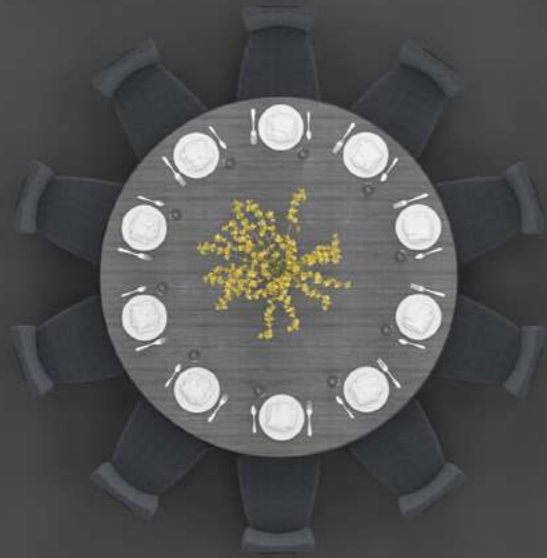

HOT

BANQUET TABLE

CARBON STEEL/WOODEN 碳钢 / 木质

MORE COLOR SAMPLES REFERENCE P272-273 色板参考 P272-273