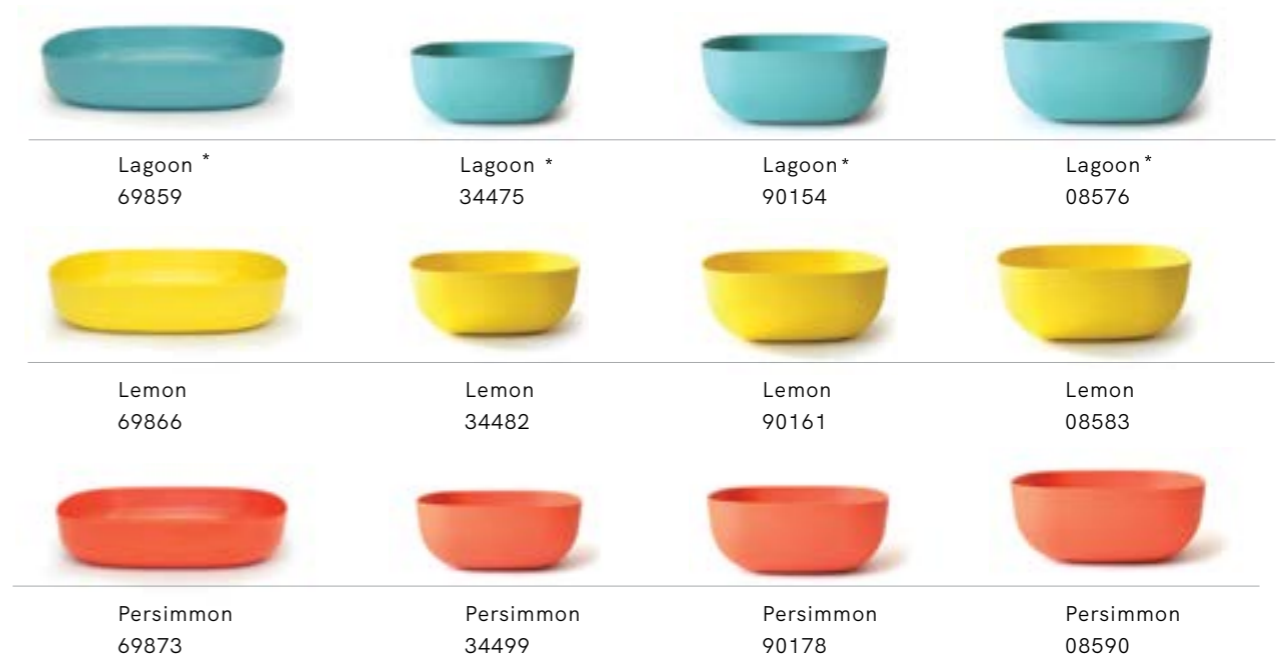

White
90192

Blush
90147

Blue Abyss
90130

L SALAD BOWL

DIM
28 x 28 x 11 cm
11 x 11 x 4 1/4 in

WEIGHT
780 g - 27 oz

CAPACITY
580 cl - 196 oz

Black
08552

Stone
08606

White
08613

Blush
87437

Blue Abyss
08569

EAT COLLECTION

* Availability based on MOQ

Lagoon*
69859

Lagoon*
34475

Lagoon*
90154

Lagoon*
08576

Lemon
69866

Lemon
34482

Lemon
90161

Lemon
08583

Persimmon
69873

Persimmon
34499