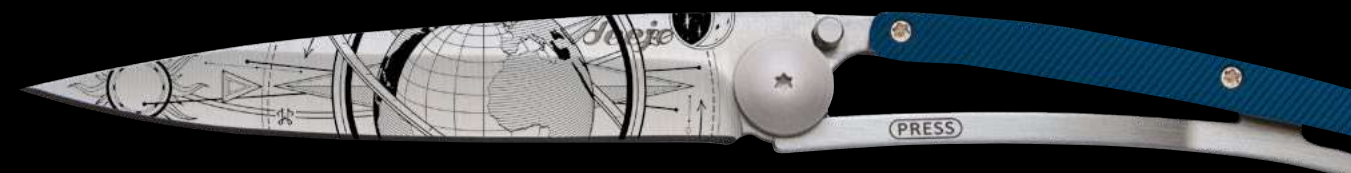

VOILE - ALUMINIUM BLEU
SAILING - BLUE ALUMINUM
1GM000041

EASY RIDER - ALUMINIUM ORANGE
EASY RIDER - ORANGE ALUMINUM
1GM000039

GLOBE TROTTER - ALUMINIUM BLEU
GLOBE TROTTER - BLUE ALUMINUM
1CM000026

TAILLE RÉELLE
REAL SIZE